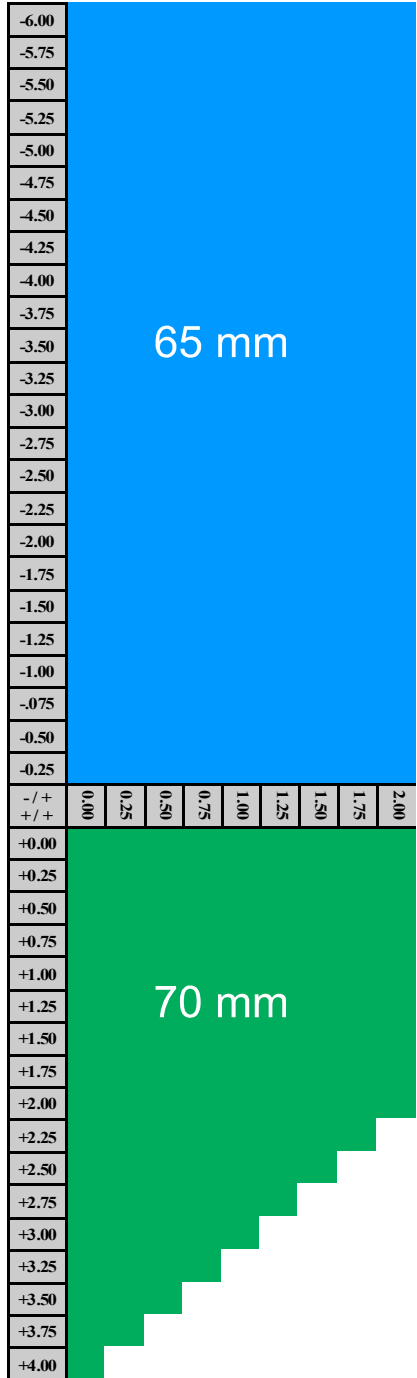

# CR39 1.5 INDEX MAR 65/70<sup>Ø</sup>

# CR39 1.5 INDEX UNC 65<sup>∅</sup>